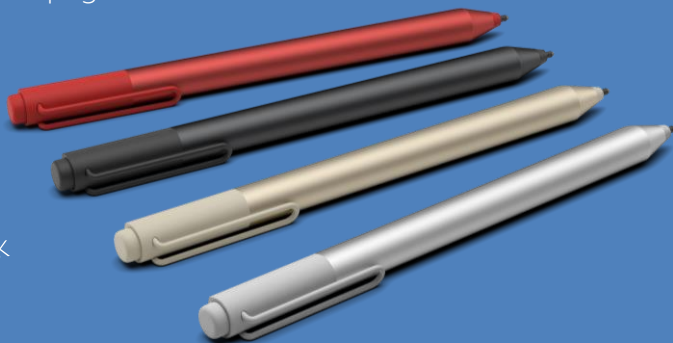

Le stylet Surface écrit et efface naturellement

Le stylet Surface est d'une utilisation aussi naturelle qu'un véritable stylo sur du papier : il offre une grande précision d'un côté (1024 niveaux de pression) et une gomme de l'autre. Tel un stylo dans votre main, écrivez, dessinez et annotez des documents ou des pages web.

Inclus avec
Surface Book